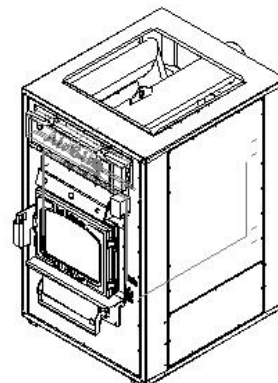

AirBilo

par/by L.S. Bilodeau inc.

dimension chambre a combustion : 25 1/4" L x 28 7/8" P x 21 5/8" H

dimension de l'ouverture de la porte : 16 1/16" L x 12 13/16" H

dimension du tiroir a cendre : même chose que la Air-bilo standard