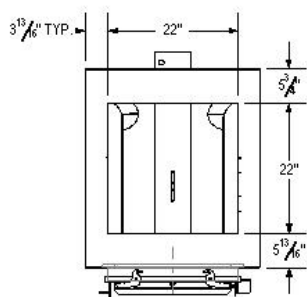

AirBilo

par/by L.S. Bilodeau inc.

dimension chambre a combustion : 25 1/4" L x 28 7/8" P x 21 5/8" H

dimension de l'ouverture de la porte : 16 1/16" L x 12 13/16" H

dimension du tiroir a cendre : même chose que la Air-bilo standard