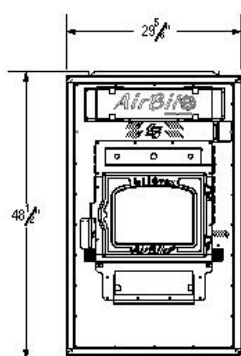

AirBilo

par/by L.S. Bilodeau inc.

dimension chambre a combustion : 25 1/4" L x 28 7/8" P x 21 5/8" H

dimension de l'ouverture de la porte : 16 1/16" L x 12 13/16" H

dimension du tiroir a cendre : même chose que la Air-bilo standard