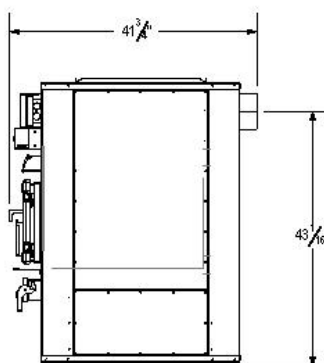

AirBilo

par/by L.S. Bilodeau inc.

dimension chambre a combustion : 25 1/4" L x 28 7/8" P x 21 5/8" H

dimension de l'ouverture de la porte : 16 1/16" L x 12 13/16" H

dimension du tiroir a cendre : même chose que la Air-bilo standard