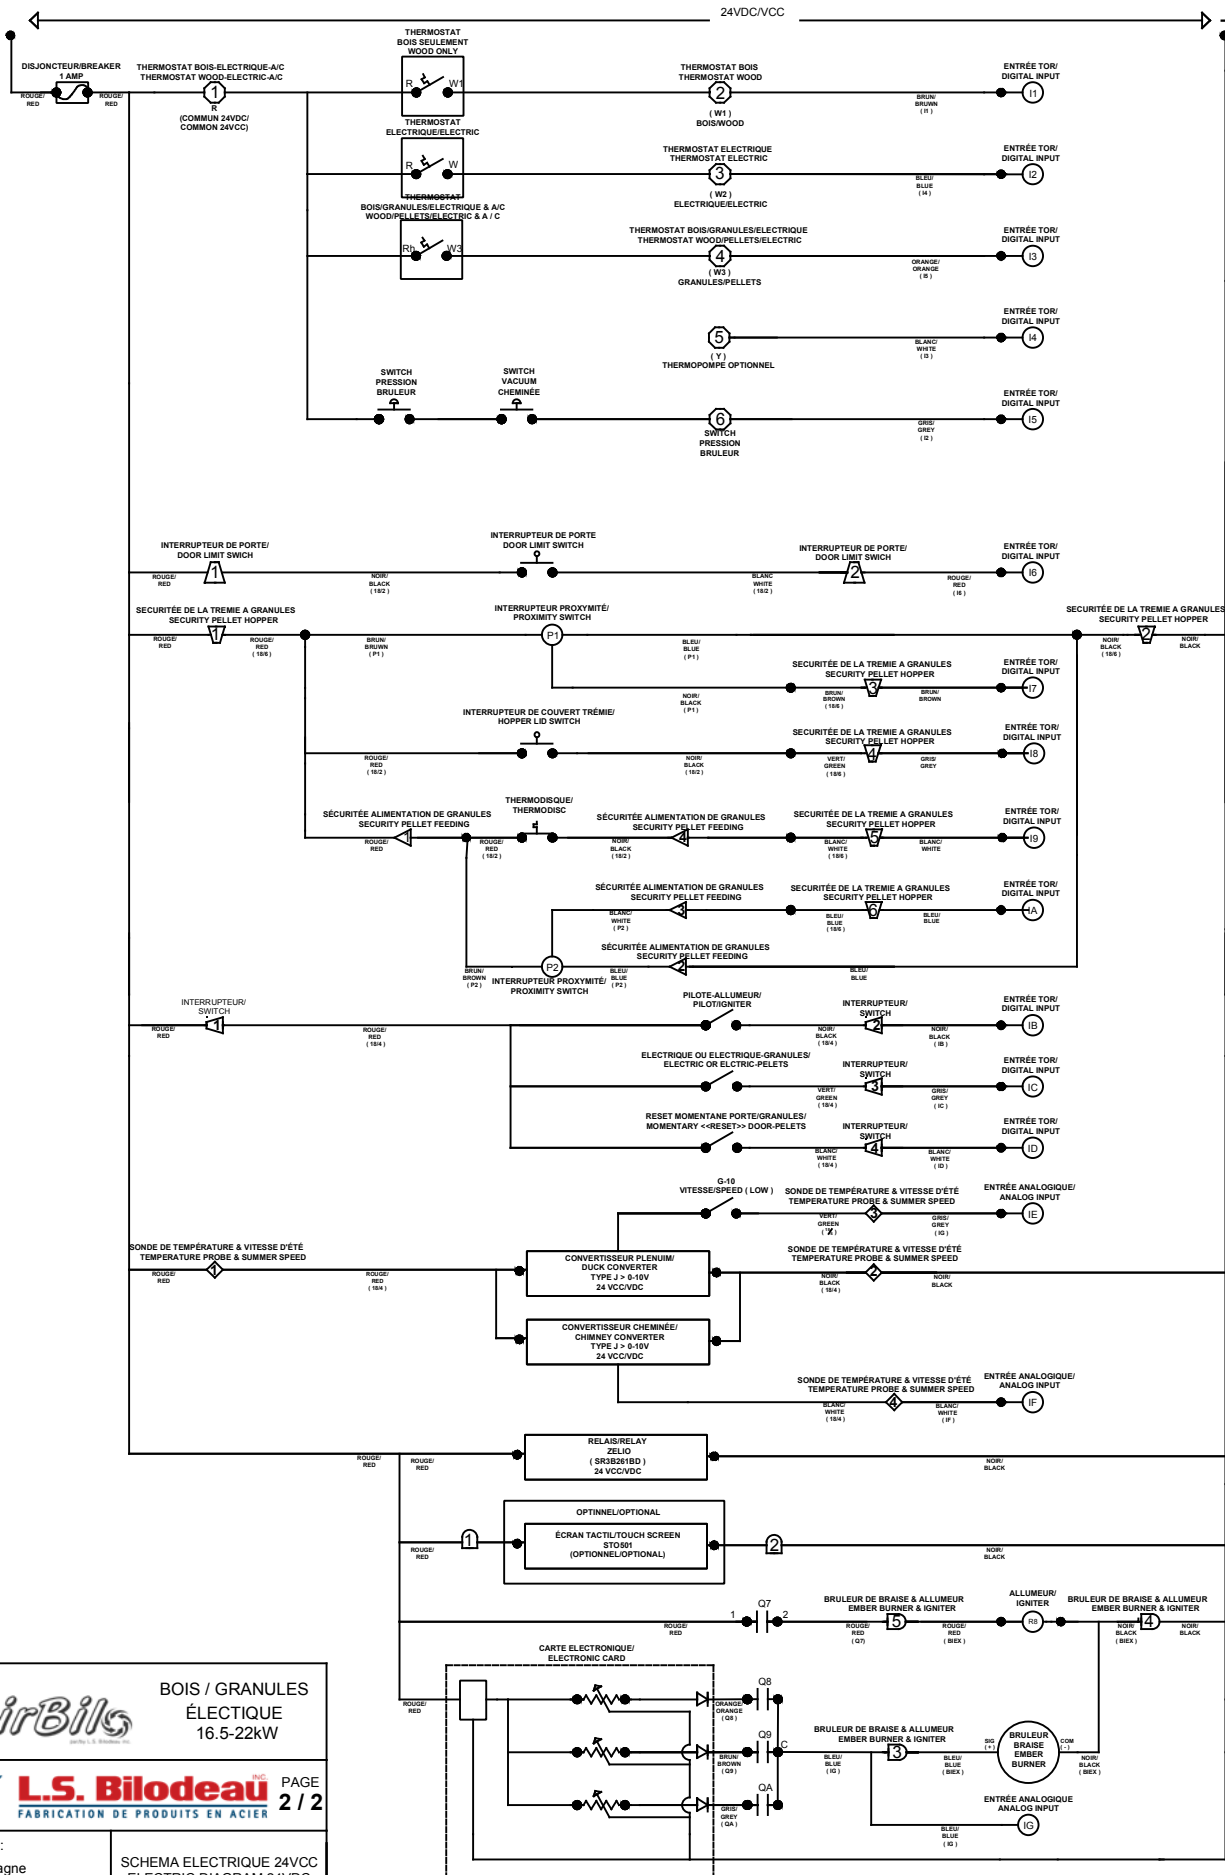

24VDC +

24VDC

**AirBilo** BOIS / GRANULES ÉLECTRIQUE 16.5-22kW

**L.S. Bilodeau** FABRICATION DE PRODUITS EN ACIER

Page 2 / 2

Drawn by : S. Champagne

SCHEMA ELECTRIQUE 24VCC ELECTRIC DIAGRAM 24VDC

Date : 2017-06-19 VER 1.01